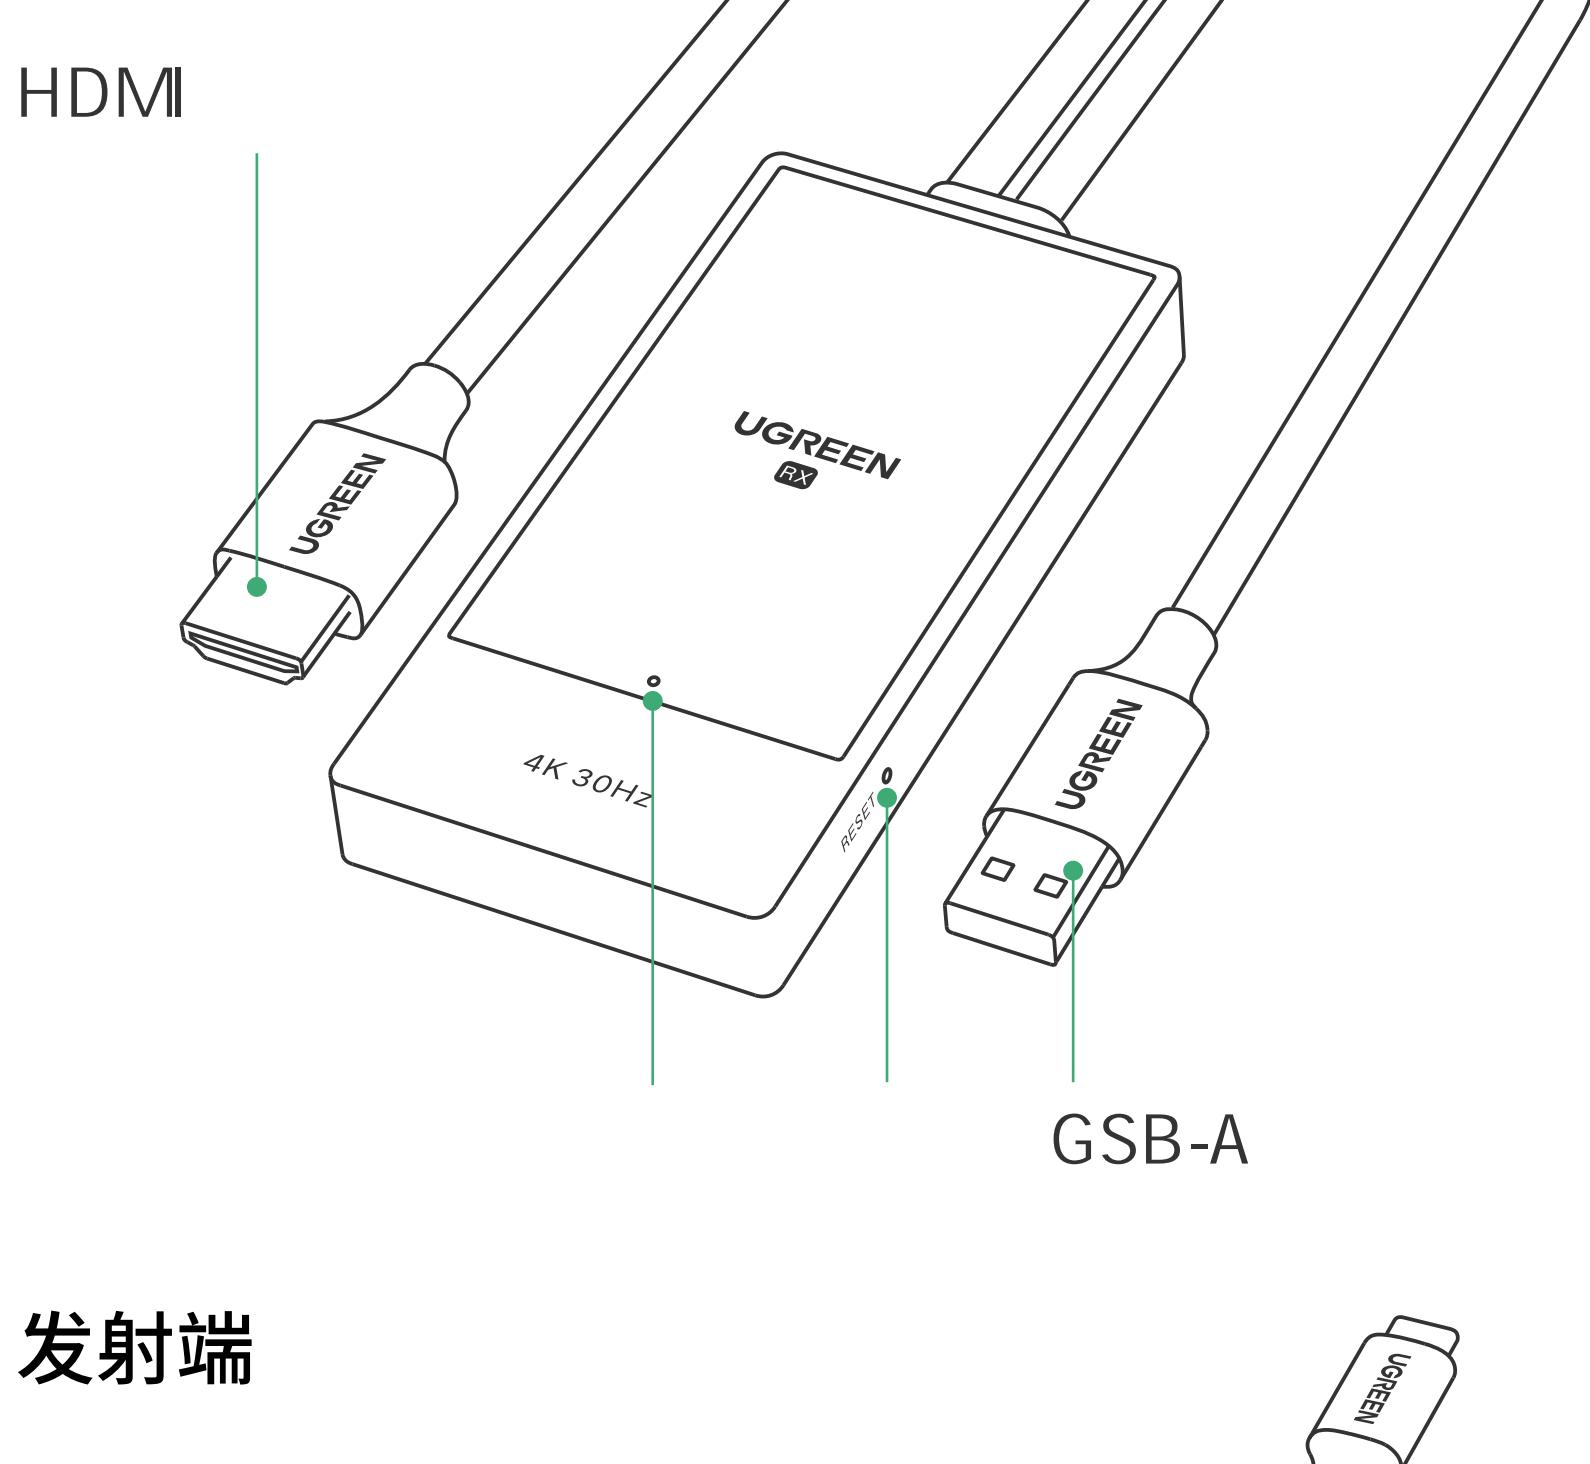

接收端

发射端

1. (/ /)
2. GSB-C / /
- 3.

接收器

发射器

提示

- ① 5H=1A
- ② GSB-C

10

发射器

RESET 5

接收器

	CM738
	HDMI
	5.0H=1.0A MSj
	4K@30Hz
	5150MHz-5250MHz 5725MHz-5850MHz
RF	19VB_ (EIRP)
	30_ ()
	TJ: RJ: GSB-A
	/ / DP

5H=1A

UGREEN

优先联系

购买平台的在线客服